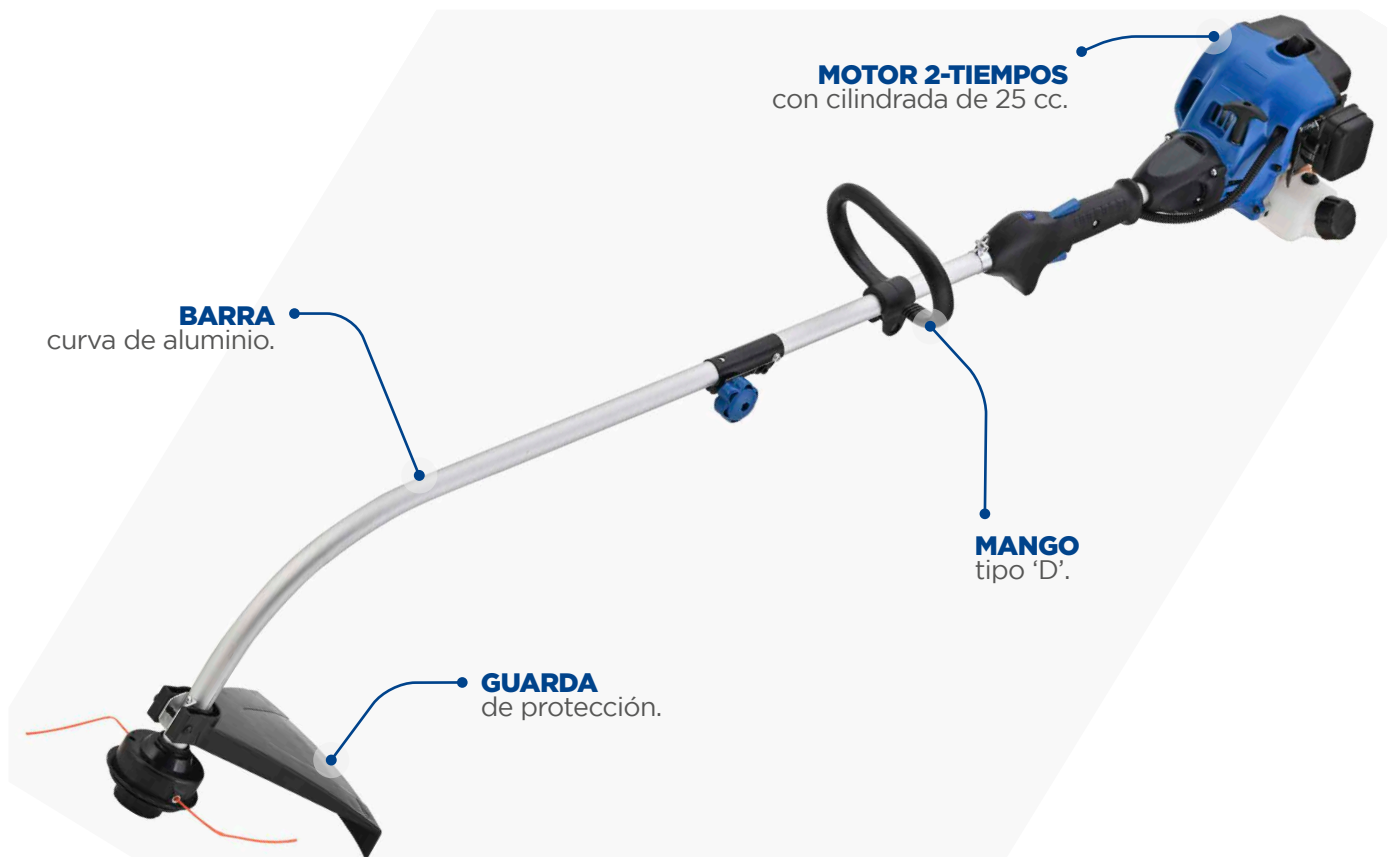

DESBROZADORA A GASOLINA

FOY

Motor de 2 tiempos

Barra de aluminio

Uso general

Año de garantía

VENTAJAS

● **GRAN** potencia.

● **EJE DESMONTABLE** que facilita su transporte y almacenamiento.

MOTOR 2-TIEMPOS con cilindrada de 25 cc.

BARRA curva de aluminio.

MANGO tipo 'D'.

GUARDA de protección.

USO

Para corte en césped residencial delgado, hierba y maleza verde.

BENEFICIOS

● **EJE** de aluminio.

CARACTERÍSTICAS

● **CORTA MALEZA** al ras del suelo con hilo de nailon.

CÓDIGO DG325	CILINDRADA 25 cc	POTENCIA 1 HP	CAPACIDAD DE TANQUE 0,5 L (0,13 gal)	VELOCIDAD DE MOTOR 8 200 r/min	DIÁMETRO DE HILO 2 mm	PESO 5,6 kg (12,34 lb)
------------------------	----------------------------	-------------------------	--	--	---------------------------------	----------------------------------

CÓDIGO	DESCRIPCIÓN	DIÁMETRO DE CORTE	TIPO DE EJE	
DG325	Desbrozadora a gasolina	15" (38,1 cm)	Curva	1