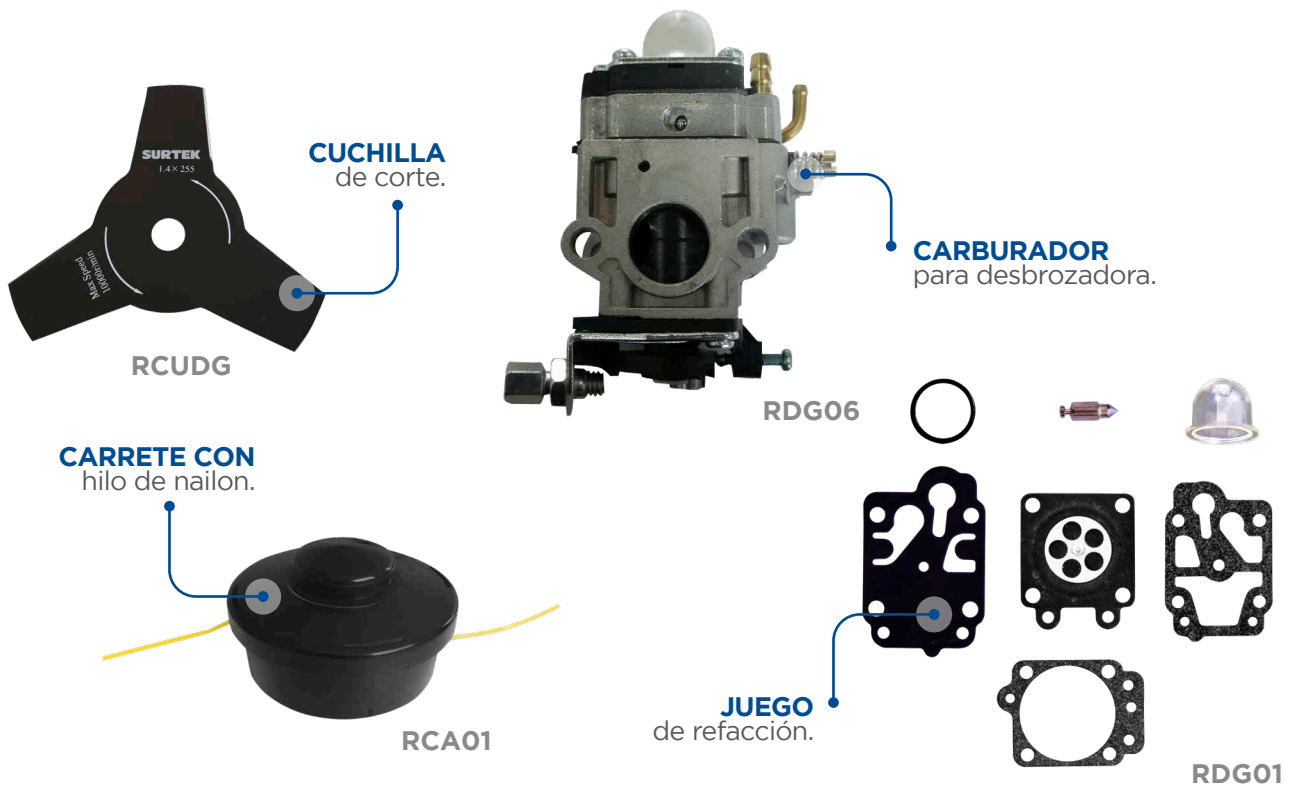

ACCESORIOS PARA DESBROZADORAS

VENTAJAS

- **ACCESORIOS Y REFACCIONES**
originales para desbrozadoras SURTEK.

CARACTERÍSTICAS

- **CUCHILLA DE CORTE** de 10".
- **CARRETE DE NYLON** de 16.3".

CÓDIGO	DESCRIPCIÓN	PARA CÓDIGOS	📦
RCUDG	Cuchilla para desbrozadora	DG626A, DG633B, DG643, DG652, DG663, DG635	1
RCA01	Carrete para desbrozadora	DG626A, DG633A, DG626B, DG633C	1
RCA02	Carrete para desbrozadora	DG635, DG643, DG652, DG663	1
RDG01	Juego de refacciones para desbrozadora	DG626B, DG626A	1
RDG02	Juego de refacciones para desbrozadora	DG33B, DG633C	1
RDG05	Juego de refacciones para desbrozadora	DG635	1
RDG06	Carburador para desbrozadora	DG626B, DG626A	1
RDG07	Carburador para desbrozadora	DG33B, DG633C	1
RDG10	Carburador para desbrozadora	DG635	1