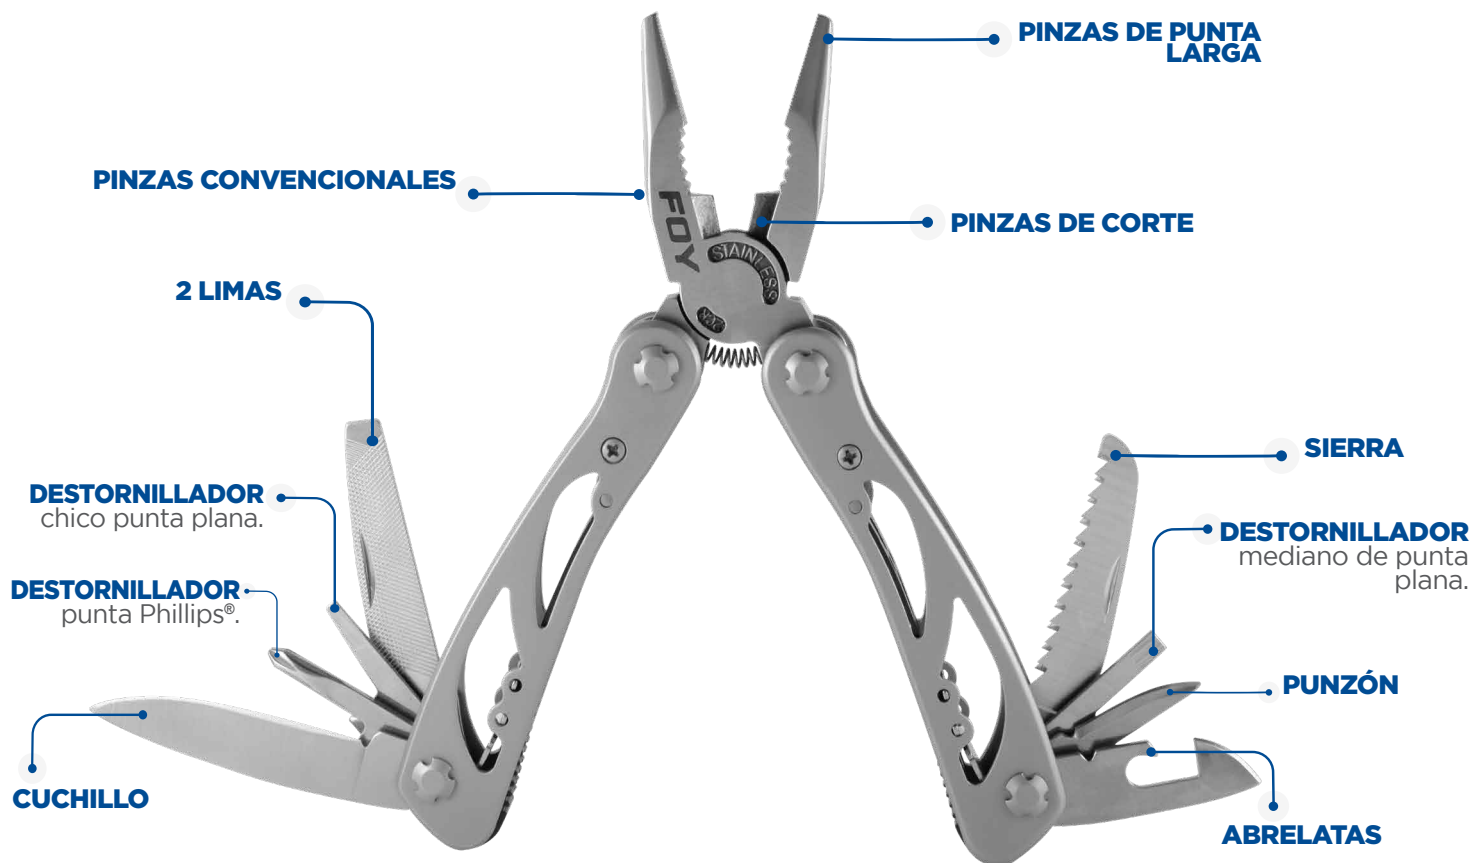

# MULTI HERRAMENTA 12 EN 1

**FOY**

**100**  
AÑOS  
GARANTÍA

**USOS**

- **IDEAL PARA PEQUEÑOS**  
trabajos de restauración e instalación.

**BENEFICIOS**

- **RESORTE ENTRE PINZAS.**

## CARACTERÍSTICAS

- **DE ACERO**  
inoxidable.

- **MUESCAS**  
en cada herramienta.

- **FÁCIL**  
accesibilidad.

LONGITUD EN MODO  
PLEGADO  
**10.5 cm**

LONGITUD  
ABIERTA  
**16.5 cm**

APERTURA MÁXIMA  
EN PINZAS  
**2.5 cm**

**CÓDIGO**  
**143147**

**DESCRIPCIÓN**  
Multi herramienta 12 en 1 acero

1