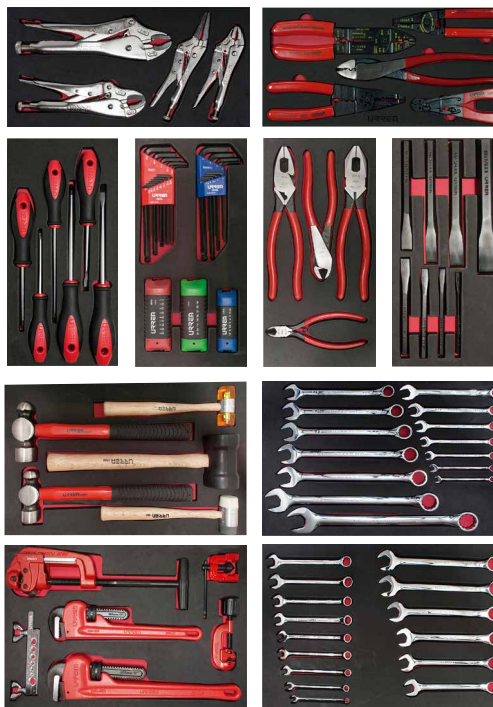

JUEGO INDUSTRIAL.

● **BANDEJAS BICOLOR DE EVA**
de alta resistencia.

● **JUEGOS DE BANDEJAS MODULARES**
organizados en 7 gavetas.

● **PROTEGE Y MANTIENE**
las herramientas organizadas.

Código	Descripción	Cantidad	Código	Descripción	Cantidad
EX27M6	Gabinete móvil 6 gavetas 27"	1	CH130	Juego de 5 pinzas pelacable	1
CH303	Juego de 14 llaves combinadas estándar	1	CH127	Juego de 4 pinzas presión	1
CH304	Juego de 15 llaves combinadas métricas	1	CH122	Juego de 8 cinceles	1
CH308	Juego de 5 martillos varios	1	CH120	Juego de 46 llaves hexagonales	1
CH309	Juego para tubo 5 piezas	1	CH115	Juego de 6 destornilladores bimaternal	1
CH126	Juego de 4 pinzas para electricista	1			

● **BANDEJAS**
de gran durabilidad.

● **FÁCIL IDENTIFICACIÓN**
de piezas faltantes.

CÓDIGO

DESCRIPCIÓN

J112

Juego industrial 112 piezas

1