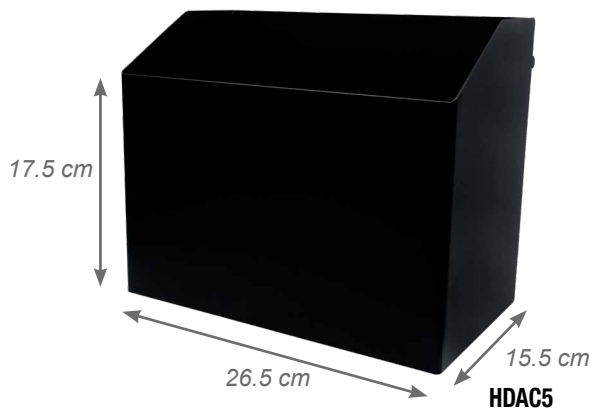

**USO PESADO**

### Características

- Fabricados en lámina de acero.
- Terminado con pintura epóxica resistente a la corrosión.

CÓDIGO	DESCRIPCIÓN	CAPACIDAD DE CARGA	
HDAC2	Porta latas	5 kg	1
HDAC3	Porta documentos	5 kg	1
HDAC5	Colector de basura	5 kg	1