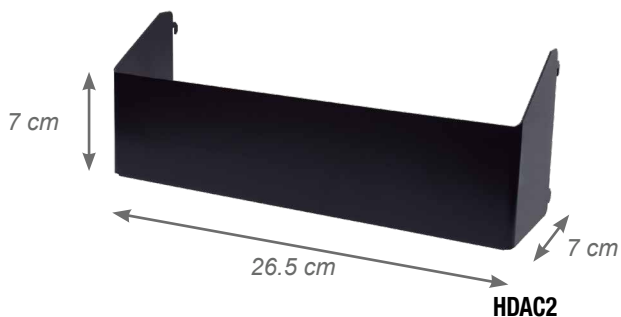

**USO PESADO**

### Características

- Fabricados en lámina de acero.
- Terminado con pintura epóxica resistente a la corrosión.

CÓDIGO	DESCRIPCIÓN	CAPACIDAD DE CARGA	
HDAC2	Porta latas	5 kg	1
HDAC3	Porta documentos	5 kg	1
HDAC5	Colector de basura	5 kg	1