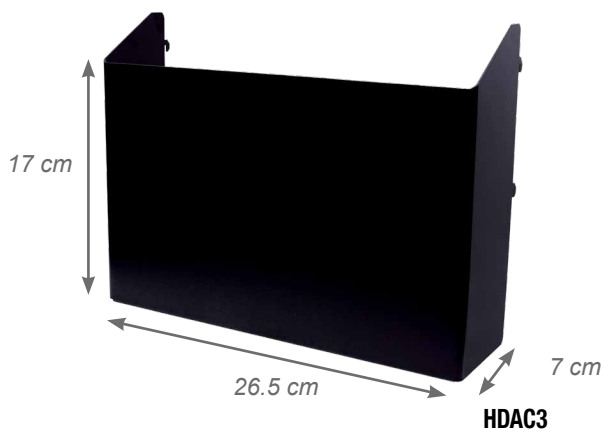

**USO PESADO**

### Características

- Fabricados en lámina de acero.
- Terminado con pintura epóxica resistente a la corrosión.

CÓDIGO	DESCRIPCIÓN	CAPACIDAD DE CARGA	
HDAC2	Porta latas	5 kg	1
HDAC3	Porta documentos	5 kg	1
HDAC5	Colector de basura	5 kg	1