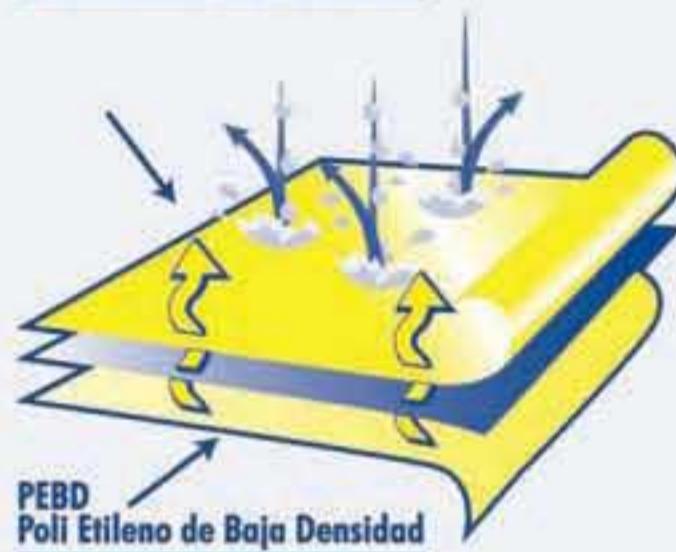

# LONAS USO DOMÉSTICO

**RESISTENTE** al agua y permeable al vapor.

**ALTAMENTE DURABLE**

**NUEVOS COLORES**  
Rojo y Amarillo.

**ÚTIL** como protección contra el polvo, viento y la lluvia.

**ESQUINAS REFORZADAS**

PEAD  
Poli Etileno de Alta Densidad

PEBD  
Poli Etileno de Baja Densidad

Mejor  
tensión

Anillos  
metálicos

Medidas  
en METROS