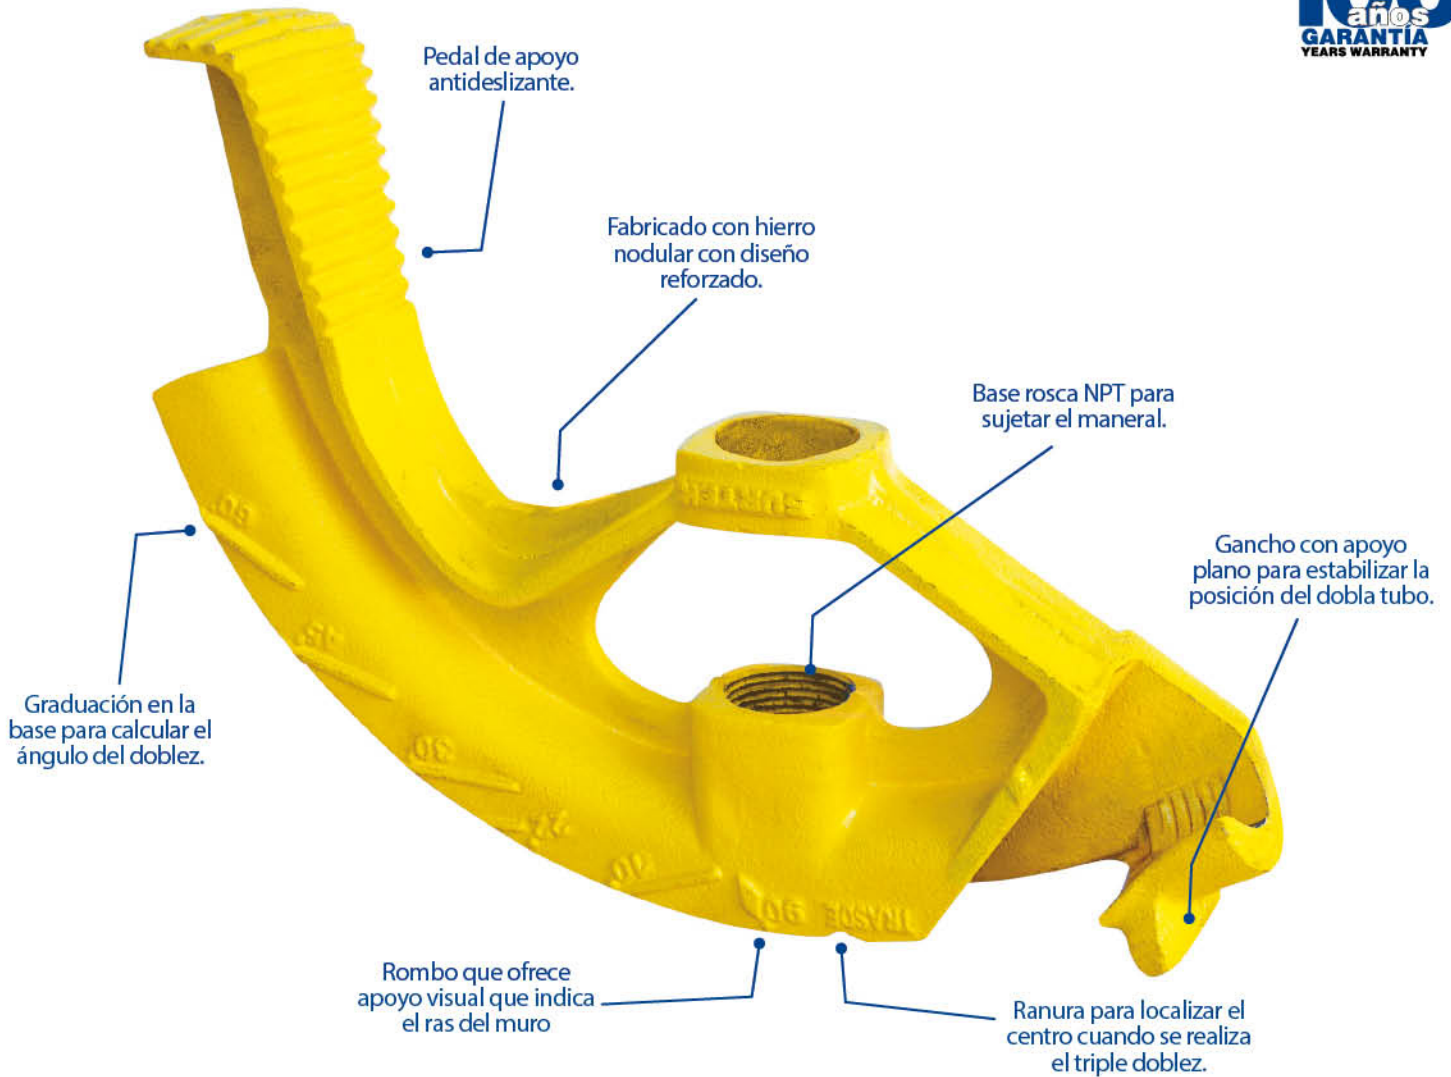

# Dobladoras para tubo conduit

**SURTEK**  
HERRAMIENTAS PARA PROFESIONALES

**100**  
años  
GARANTÍA  
YEARS WARRANTY

Dobladoras para tubo conduit			
CÓDIGO	RADIO DE DOBLADO	MEDIDAS DE DADOS O DIÁMETROS	
112605	4"	1/2"	1
112606	5"	3/4"	1
112607	6"	1"	1

Manerales para doblador tubo conduit			
CÓDIGO	PARA CÓDIGO	LARGO	
112609	112605 y 112606	40"	1
112610	112607	60"	1

**GRUPO UREEA**  
POSICIÓN TOTAL DE HERRAMIENTAS Y CERRAJES

PRODUCTO EVALUADO EN  
**TestCenter**