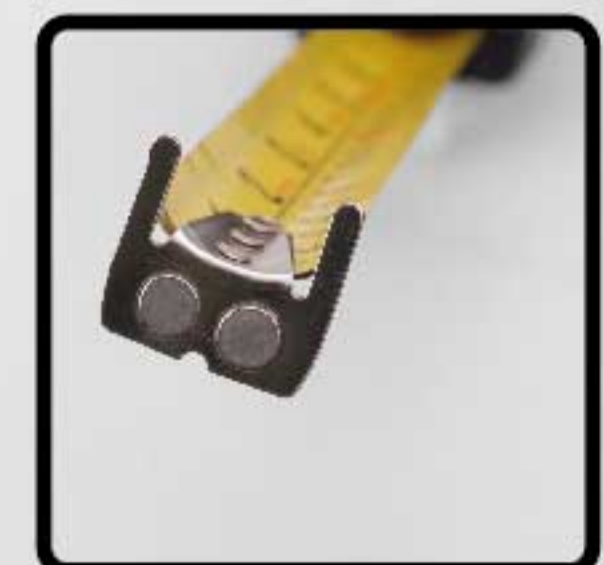

# Flexómetros de Acero Inoxidable Cinta Ancha

**100 AÑOS**  
GARANTÍA  
YEARS WARRANTY

**Cinta Extra ancha 30mm**  
**1.18"**

Caja de acero inoxidable con cubierta de caucho

Cinta doble vista y números grandes para su fácil lectura

Clip de acero para cinturón

Cinta recubierta de Nylon® resistente a la abrasión y corrosión.

Gancho doble magneto, tres remaches y refuerzo

Blister

## Flexómetros de acero inoxidable cinta ancha

CÓDIGO	MEDIDA	
<b>1595LSW</b>	5m (16 ft)	1
<b>1598LSW</b>	8m (26 ft)	1
<b>1599LSW</b>	10m (33 ft)	1