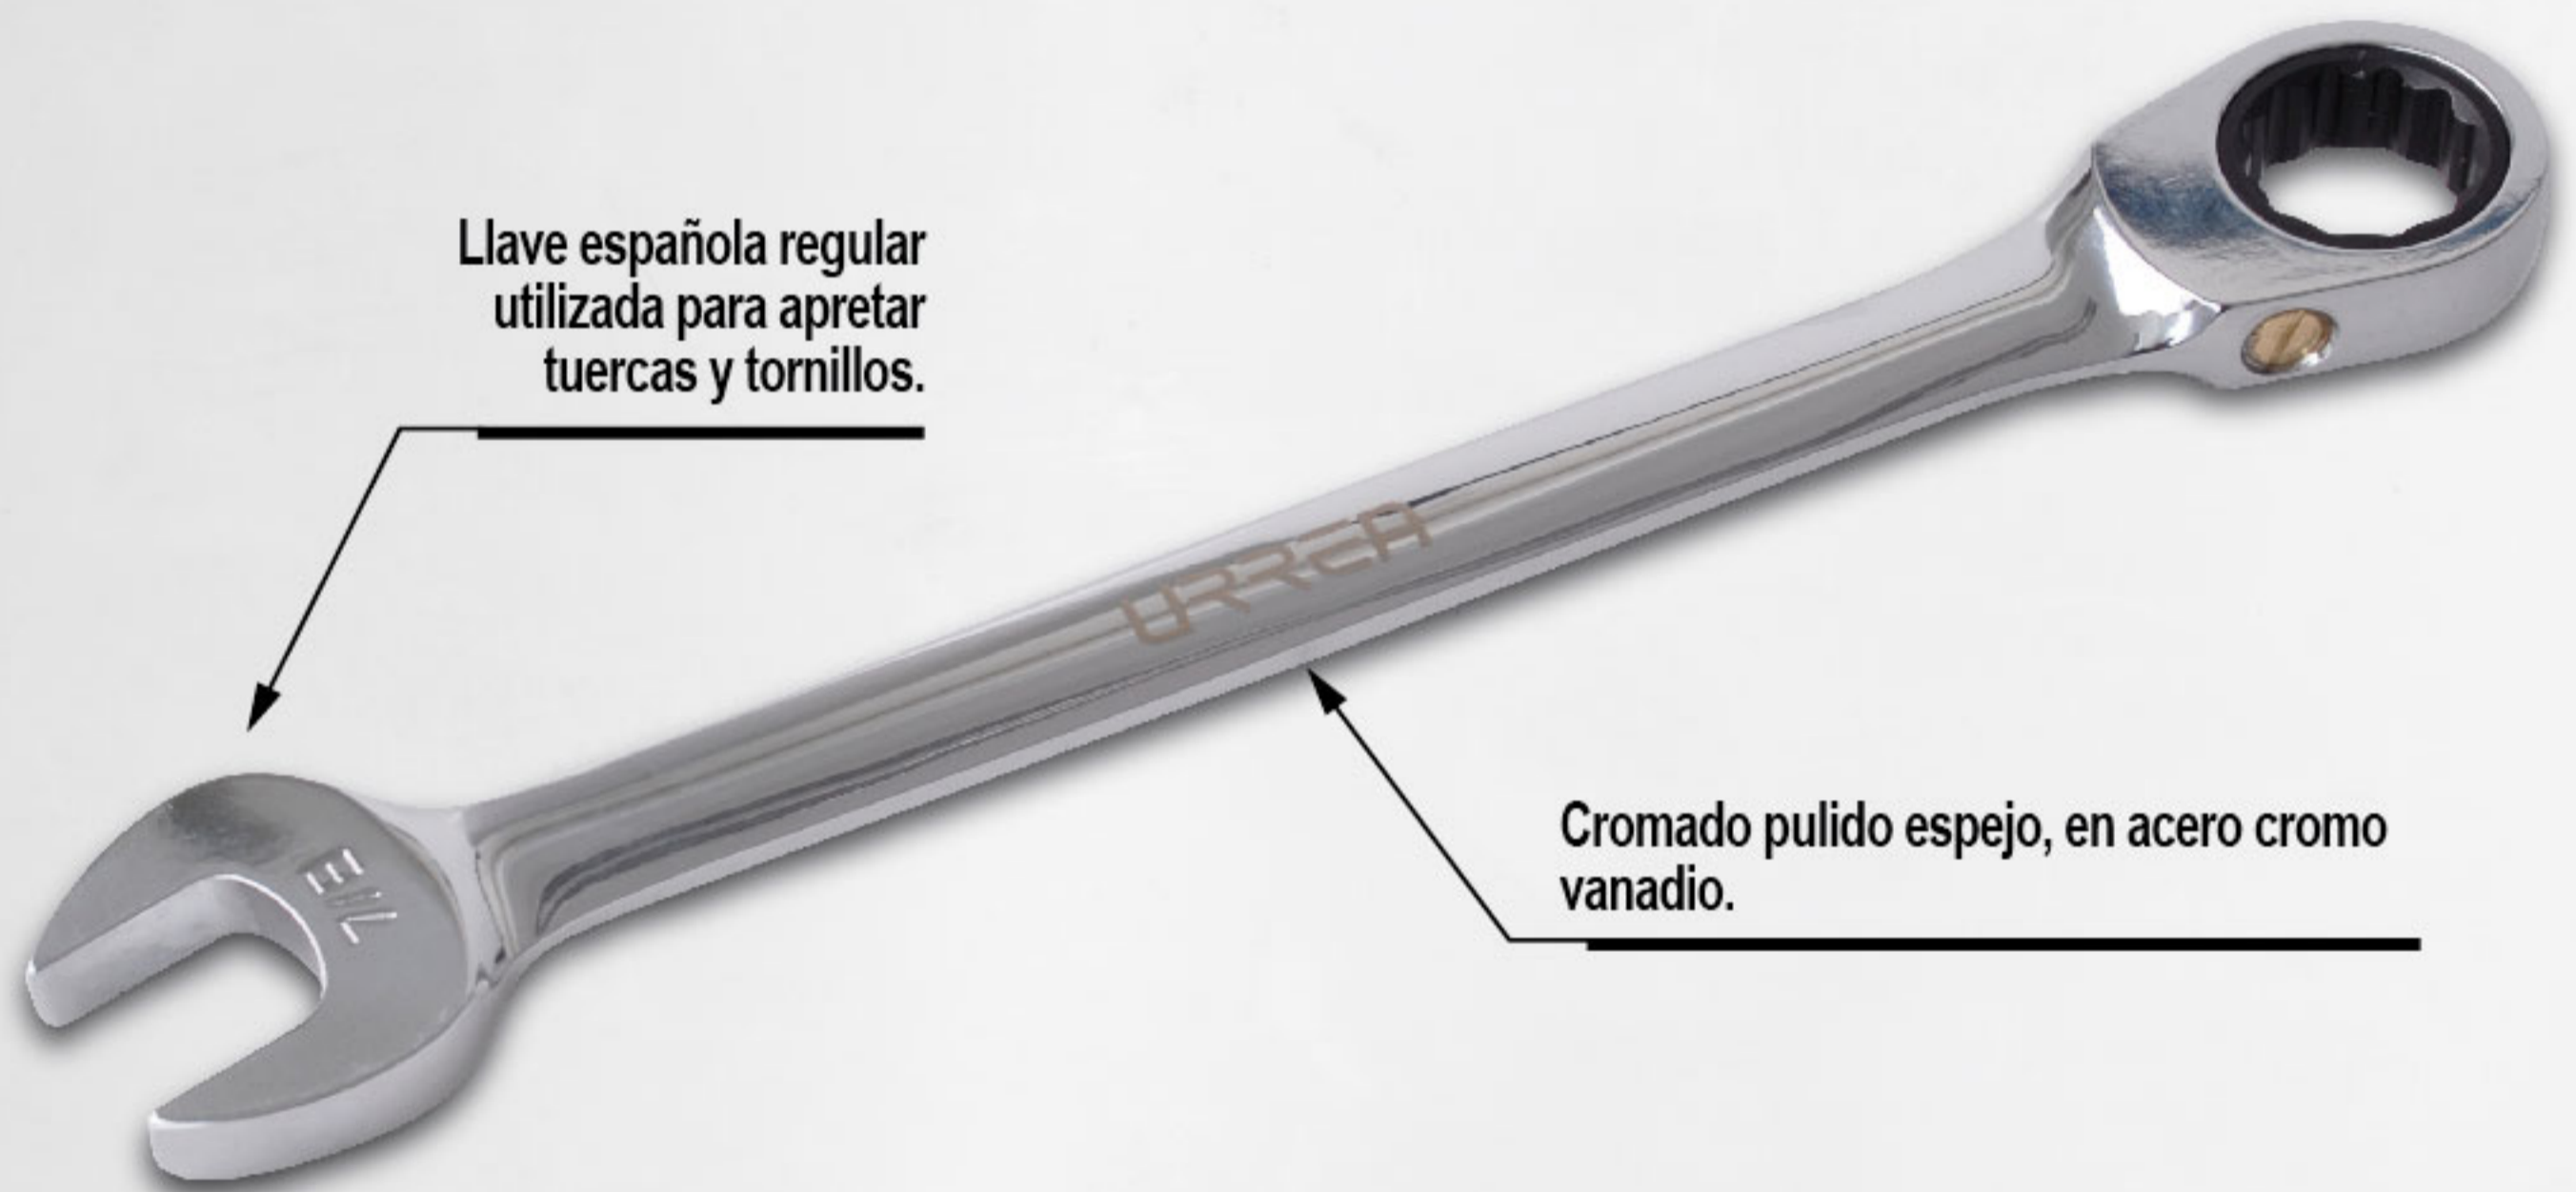

Llaves Combinadas de Matraca

100 AÑOS
GARANTÍA
YEARS WARRANTY

Acero **Cr-V**
Cromo-Vanadio

SUPER DRIVE

Mecanismo de 72 dientes
y ángulo de recuperación de 5°

Llave española regular utilizada para apretar tuercas y tornillos.

Cromado pulido espejo, en acero cromo vanadio.

Llaves combinadas de matraca 12 puntas métricas

CÓDIGO	Medida	Medida	
1209MCM	9 mm	9 mm	6
1211MCM	11 mm	11 mm	6
1216MCM	16 mm	16 mm	6
1217MCM	17 mm	17 mm	6
1219MCM	19 mm	19 mm	6
1221MCM	21 mm	21 mm	1
1222MCM	22 mm	22 mm	1
1224MCM	24 mm	24 mm	1