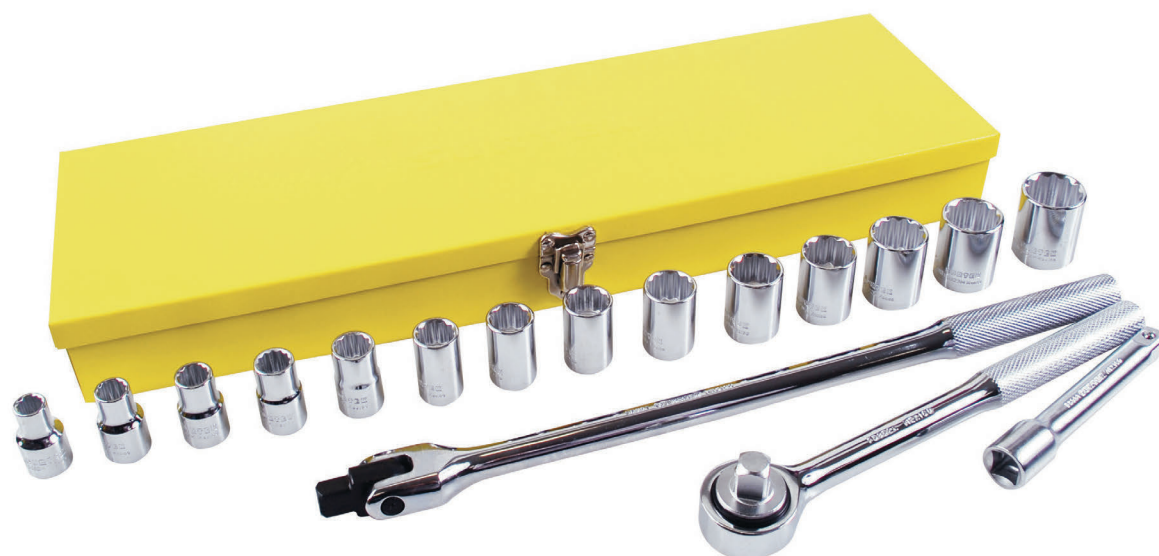

**17**  
PIEZAS

1/2" 12"

Código  
**F09S**

**CONTENIDO**

| PIEZAS | DESCRIPCIÓN             |
|--------|-------------------------|
| 14     | Dados: de 3/8" a 1 1/4" |
| 1      | Matraca cabeza redonda  |
| 1      | Mango articulado        |
| 1      | Extensión de 5"         |